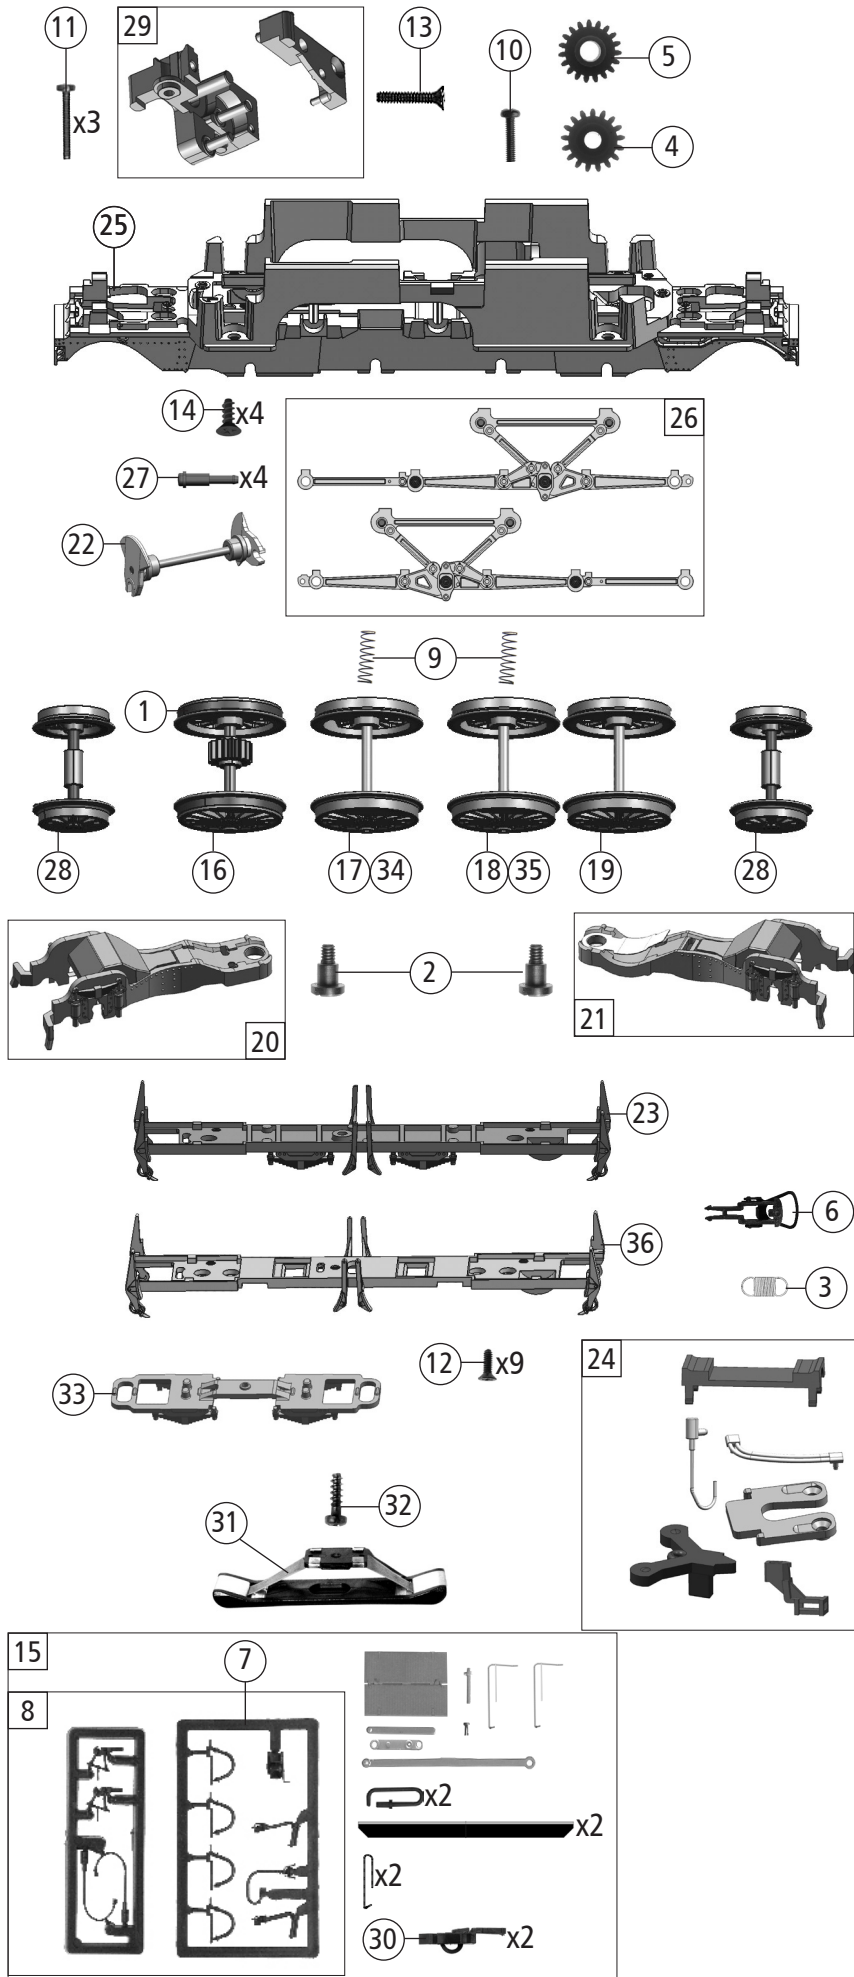

Pos. Nr. Pos.no.	Beschreibung Description	Art.-Nr. Art.no.	Preisgruppe Price bracket
70466	FS E.432	=	
70467		=	🔊
78467		~	🔊
1	Haftrings.10Stk.17,5-20mm Anello adesivo set 10 pezzi	40077	---
2	FK-Schraube mit Gewindeauslauf FK-Vite	85704	4
3	Zugfeder - 2,5x5,8x0,15 Tensione della molla	86208	3
4	Zahnrad Z=17 Ingranaggio	86409	5
5	Zahnrad Z=19/14 M-0.4 Ingranaggio	86416	4
6	Standardkupplung komplett Standard giunto completo	89246	6
7	TS-Bremsschläuche und Zughaken Parti set-tubi freno+gancli di accoppiamento	139832	7
8	Zubehör Rahmensatz - schwarz Accessori Frameset - Nero	108322	7
9	Druckfeder Pressione della molla	110690	4
10	GF-Schraube M1,6x6 mm GF-Vite	114836	3
11	GF-Schraube M1,6x10 mm GF-Vite	114881	3
12	SK-Schraube M1,6x5 SK-Vite	115317	4
13	SK-Schraube M2x8 mm SK-Vite	120189	3
14	Senkschraube 2,2x6 mm Svasata	129338	4
15	Zurüstbeutel Fino sacchetto	150281	12
16	Radsatz 2 m. 2Haftr. m. Zahn. Ruote con pneumatici set con attrezzi bastone	150270	12
17	Radsatz 3 o.Haftring o.Zahn. Ruote senza detenzione senza corona	150271	11
18	Radsatz 4 o.Zahnrad/Haftring Senza ruota dentata set senza anello adesivo	150272	11
19	Radsatz 5 o.Zahnrad/Haftring Senza ruota dentata set senza anello adesivo	150273	11
20	Vorlaufgestell kpl. o. Radsatz Cornice di piombo senza un set compl.di ruote	129345	10
21	Nachlaufgestell kpl. o.Radsatz Caster sala senza telaio completo	129346	10
22	Blindwellenbaugruppe Asta del Cieco	129347	8
23	Achshalter DC Asse titolare	129348	6
24	TS - Deichsel, ... Parti set palo	129349	6
25	Grundrahmen lack. Telaio di base verniciata	129352	18
26	TS - Kuppelstangen LI/RE Set di pezzi di bielle	150275	20
27	Kopfstift L2-9 Testa perno	129357	4
28	Vorlauf- / Nachlauf-radsatz Route	150274	10
29	Getriebebesatz 2-tlg. Gear Set 2 pezzi	129366	12
30	Kurzkupplung Giunto corto	115550	6
AC-Wechselstrom			
31	Schleifer 42 mm Macinin	86039	14
32	Schraube 1,5x5 mm Vite	108137	3
33	Schleiferhalteplatte Get rettifica piatto	129379	4
34	Radsatz 3 o.HR o.ZR m.Mitn. AC Ruote senza detenzione senza corona	150284	11
35	Radsatz 4 o.HR o.ZR m.Mitn. AC Ruote senza detenzione senza corona	150285	11
36	Achshalter AC Asse titolare	129378	6